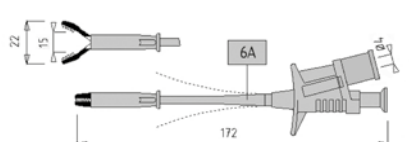

ИЗМЕРИТЕЛЬНЫЕ ЗАЖИМЫ (МЭК 61010-031)

Все измерительные зажимы гибкие и подходят для подключения аксессуаров с соединителями $\varnothing 4$ мм.
Измеряемый ток до 6 А.

Тип 1 Соединение: подпружинненный зажим

< 33 В AC < 70 В DC

Тип 2 Соединение: подпружинненный зажим

1000 В KAT II

Тип 3 Соединение: подпружинненный зажим

1000 В KAT II

Тип 4 Соединение: подпружинненный зажим-крокодил

1000 В KAT III

Тип 5 Соединение: подпружинненный зажим-крокодил