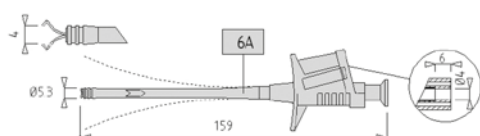

ИЗМЕРИТЕЛЬНЫЕ ЗАЖИМЫ (МЭК 61010-031)

Все измерительные зажимы гибкие и подходят для подключения аксессуаров с соединителями $\varnothing 4$ мм.
Измеряемый ток до 6 А.

Тип 1 Соединение: подпружинненный зажим

< 33 В AC < 70 В DC

Тип 2 Соединение: подпружинненный зажим

1000 В KAT II

Тип 3 Соединение: подпружинненный зажим

1000 В KAT II

Тип 4 Соединение: подпружинненный зажим-крокодил

1000 В KAT III

Тип 5 Соединение: подпружинненный зажим-крокодил