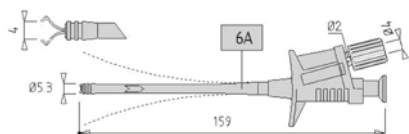

ИЗМЕРИТЕЛЬНЫЕ ЗАЖИМЫ (МЭК 61010-031)

Все измерительные зажимы гибкие и подходят для подключения аксессуаров с соединителями $\varnothing 4$ мм.
Измеряемый ток до 6 А.

Тип 1 Соединение: подпружинненный зажим

< 33 В AC < 70 В DC

Тип 2 Соединение: подпружинненный зажим

1000 В KAT II

Тип 3 Соединение: подпружинненный зажим

1000 В KAT II

Тип 4 Соединение: подпружинненный зажим-крокодил

1000 В KAT III

Тип 5 Соединение: подпружинненный зажим-крокодил