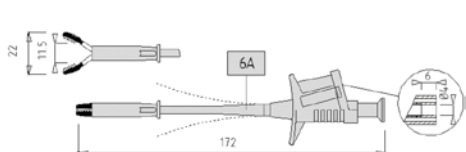

ИЗМЕРИТЕЛЬНЫЕ ЗАЖИМЫ (МЭК 61010-031)

Все измерительные зажимы гибкие и подходят для подключения аксессуаров с соединителями $\varnothing 4$ мм.
Измеряемый ток до 6 А.

Тип 1 Соединение: подпружинненный зажим

< 33 В AC < 70 В DC

Тип 2 Соединение: подпружинненный зажим

1000 В KAT II

Тип 3 Соединение: подпружинненный зажим

1000 В KAT II

Тип 4 Соединение: подпружинненный зажим-крокодил

1000 В KAT III

Тип 5 Соединение: подпружинненный зажим-крокодил