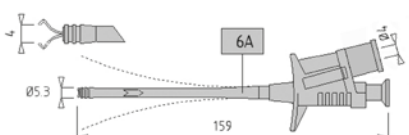

ИЗМЕРИТЕЛЬНЫЕ ЗАЖИМЫ (МЭК 61010-031)

Все измерительные зажимы гибкие и подходят для подключения аксессуаров с соединителями $\varnothing 4$ мм.
Измеряемый ток до 6 А.

Тип 1 Соединение: подпружинненный зажим

< 33 В AC < 70 В DC

Тип 2 Соединение: подпружинненный зажим

1000 В KAT II

Тип 3 Соединение: подпружинненный зажим

1000 В KAT II

Тип 4 Соединение: подпружинненный зажим-крокодил

1000 В KAT III

Тип 5 Соединение: подпружинненный зажим-крокодил