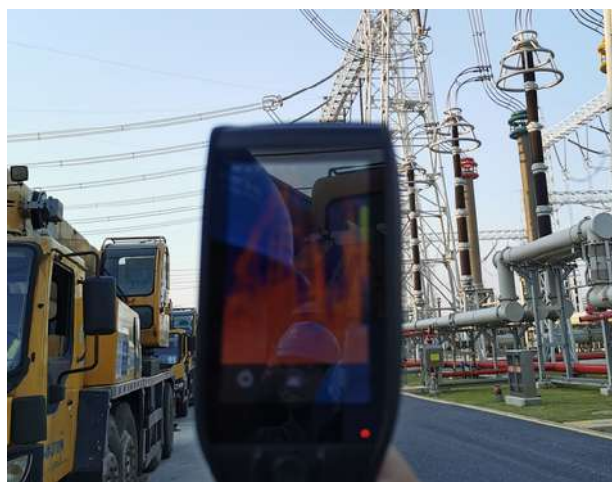

ОПИСАНИЕ СЕРИИ D

Описание

Тепловизоры D-серии отличаются высокой производительностью, компактностью и эргономичностью. Они оснащены 4-дюймовым сенсорным экраном повышенной яркости, операционной системой Android, понятным пользовательским интерфейсом для простоты управления. На всех этапах работы имеются профессиональные советы, так что начинающий пользователь может быстро стать экспертом. Благодаря высокому ИК-разрешению и различным мощным функциям, серия D является идеальным инструментом тепловой инспекции для энергетического контроля, обслуживания оборудования и диагностики зданий.

Возможности и преимущества

- 4-дюймовый сенсорный экран с высокой яркостью
- Возможность выбора подходящего объектива для конкретных случаев
- Встроенный фонарь позволяет делать четкие фотографии в условиях плохого освещения
- Съёмная SD-карта, емкостью до 32 Гб
- Wi-Fi связь для обмена ИК-изображениями
- Подключение к мобильному устройству для получения ИК-снимков, для достижения мультиэкранного режима